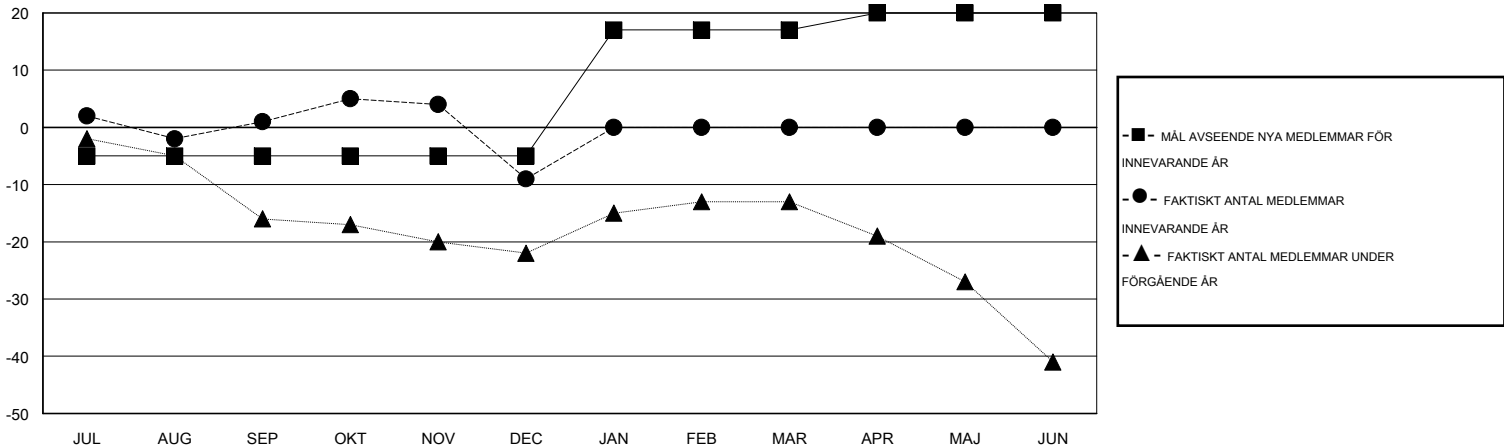

MONTHLY MEMBERSHIP PROGRESS REPORT

District 101SV

Results as of: 12/31/2014

GMT: Kenneth Persson

OMRÅDE SWEDEN

GMT KO 4

Klubbar					Medlemmar				
RESULTAT FÖR 2014-2015					RESULTAT FÖR 2014-2015				
KVARTAL	MÅL AVSEENDE NYA KLUBBAR	NYA KLUBBAR	AVFÖRDA KLUBBAR	NETTOTILLVÄX T/MINSKNING	KVARTAL	MÅL AVSEENDE NYA MEDLEMMAR	CHARTER OCH TILLAGDA NYA MEDLEMMAR	AVFÖRDA MEDLEMMAR	NETTOTILLVÄX T/MINSKNING
JUL/AUG/SEP	0	0	0	0	JUL/AUG/SEP	-5	13	12	1
OKT/NOV/DEC	0	0	0	0	OKT/NOV/DEC	0	16	26	-10
JAN/FEB/MAR	1	0	0	0	JAN/FEB/MAR	22	0	0	0
APR/MAJ/JUN	0	0	0	0	APR/MAJ/JUN	3	0	0	0

MÅL OCH FAKTISKT ANTAL NYA KLUBBAR

MÅL OCH FAKTISKT ANTAL MEDLEMMAR

NEDLAGDA KLUBBAR: 0	17 CLUBS OF 42 TOG UPP EN ELLER FLER NYA MEDLEMMAR	KÖNSFÖRDELNING
		MAN 1,049 (86.27%)
		KVINNA 167 (13.73%)
AVFÖRDA MEDLEMMAR	KLICKA HÄR FÖR INFORMATION OM STATUS	FAMILJEMEDLEMMAR 118
AVLIDNA 6		HUVUDMAN I HUSHÄLLET 59
NEDLAGD KLUBB 0		INGEN HUVUDMAN I HUSHÄLLET 59
ÖVRIGA 32		
TOTAL 38		